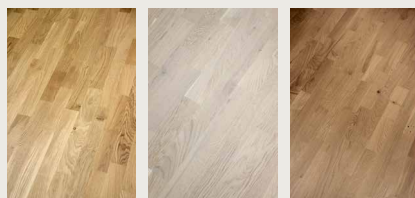

Parkett BW Country, 3-lipiline tamme laudparkett, valikus 3 tooni

naturaalne hele pähkel

SOKLILIIST MDF 6066 parketi toonis

Esiku põrandaplaat LÄBIMASSPLAAT

Demireks Luna 60x60 COOL GREY

Märgruumi seina- ja põrandaplaat LÄBIMASSPLAAT

Demireks Luna 60x60 cm LUNA Off White & Cool Grey / LUNA Sand & Copper

Lülitid, pistikud Schneider Merten System M Polar White

Siseuksed tamme spoonuks (JeldWen Easy 201 või analoog), ukselink standard, liistud ukse toonis.

Esiku ja san-ruumide valgustus LED, nt AIGOSTAR E6 VALGE RING 15W 1250LM 90° san-ruumides IP44 PÄEVAVALGE 4000K

Seinavärv Tikkurila F485

Seinaraam OLI 120 PLUS mehhaaniline 099949 loputusplaat OLI jäikiv kroom/matt kroom 659044/059046 Wc-pott RAK-RESORT REWCDOOOO2, prill-laud vaikselt sulguv